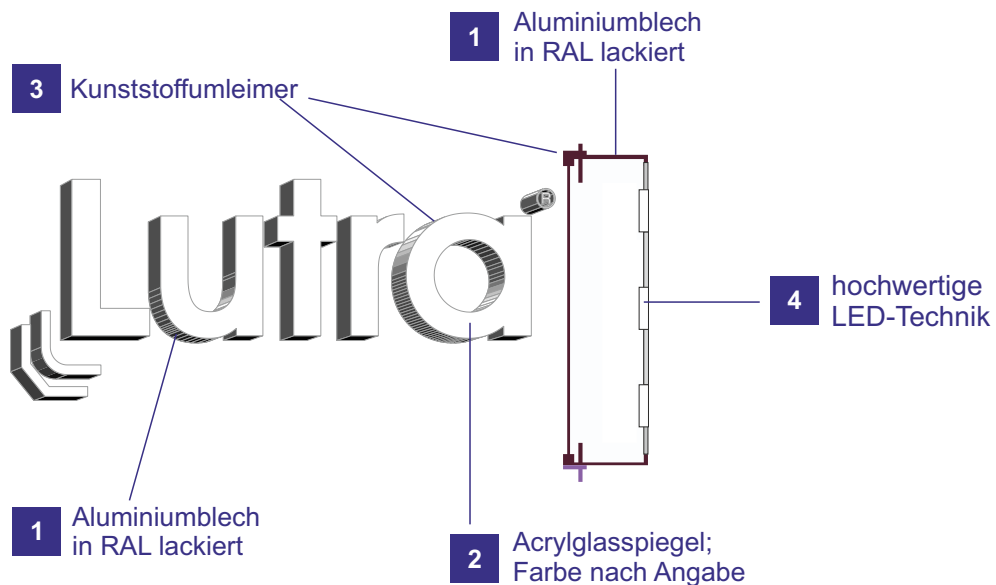

Profilbuchstaben P5

Zweiteiliger Vollreliefbuchstabe bestehend aus:

- 1 Aluminiumkorpus in RAL-Ton nach Angaben lackiert
- 2 Acrylglaspiegel Farbton nach Angabe
- 3 eingefasst in Kunststoffumleimer
- 4 inkl. hochwertiger Marken LEDs und Mean Well Konverter

- 2 Acrylglaspiegel;
Farbe nach Angabe
- 3 Kunststoffumleimer,
mit Aluminiumunterteil
verschraubt und mit
Acrylglaspiegel verklebt

- 1 Aluminiumblech
in RAL lackiert
- 2 Acrylglaspiegel;
Farbe nach Angabe
- 3 Kunststoffumleimer,
mit Aluminiumunterteil
verschraubt und mit
Acrylglaspiegel verklebt